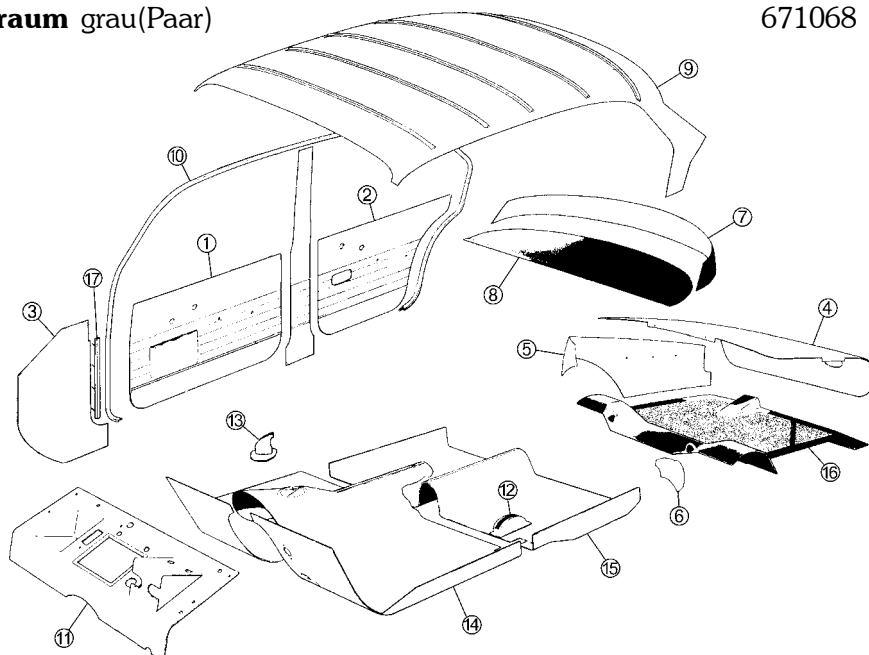

INNENAUSSTATTUNG AMAZON

	Best.-Nr. li/re	Abb.	Euro/St.
Türverkleidung 130 beige mit Tasche	691276/691277	①	89,00
Türverkleidung 130 braun (1966-68) mit Tasche	692161/692162	①	89,00
Türverkleidung 130 schwarz (1966-68) mit Tasche	692867/692868	①	89,00
Türverkleidung 130 rot (1965-66) mit Tasche	691506/691507	①	89,00
Türverkleidung 130 rot (1966) mit Tasche	691823/691824	①	89,00
Türverkleidung 130 rot (1969) ohne Tasche	692910/692911	①	89,00
Türverkleidung 130 rot (1970) ohne Tasche	695098/695099	①	89,00
Türverkleidung 130 blau (1969) ohne Tasche	692908/692909	①	89,00
Türverkleidung 130 blau (1970) ohne Tasche	695100/695101	①	89,00
Türverkleidung 120/220 vorn schwarz (1966-68) mit Tasche	691998/691999	①	89,00
Türverkleidung 120/220 vorn rot (1965) mit Tasche	691490/691491	①	89,00
Türverkleidung 120/220 vorn rot (1966) mit Tasche	691805/691806	①	89,00
Türverkleidung 120/220 vorn braun (1966-68) mit Tasche	692143/692144	①	89,00
Türverkleidung 220 vorn rot (1969) mit Tasche	692916/692917	①	89,00
Türverkleidung 120/220 hinten schwarz (1966-68)	692000/692001	②	75,00
Türverkleidung 120/220 hinten rot (1965)	691498/691499	②	75,00
Türverkleidung 120/220 hinten rot (1966)	691811/691812	②	75,00
Türverkleidung 120/220 hinten braun (1966-68)	692149/692150	②	75,00
Türverkleidung 220 hinten rot (1969)	692922/692923	②	75,00
Verkleidung Fussraum grau	659508/659507	③	12,00
Verkleidung Fussraum schwarz	671064/671063	③	12,00
Halteschiene	654542/654543		14,90
Verkleidung Kofferraumdeckel schwarz/grau	671066/660442	⑭	29,00
Verkleidung Kofferraum schwarz(Paar)	671067	⑤+⑥	25,00
Verkleidung Kofferraum grau(Paar)	671068	⑤+⑥	25,00